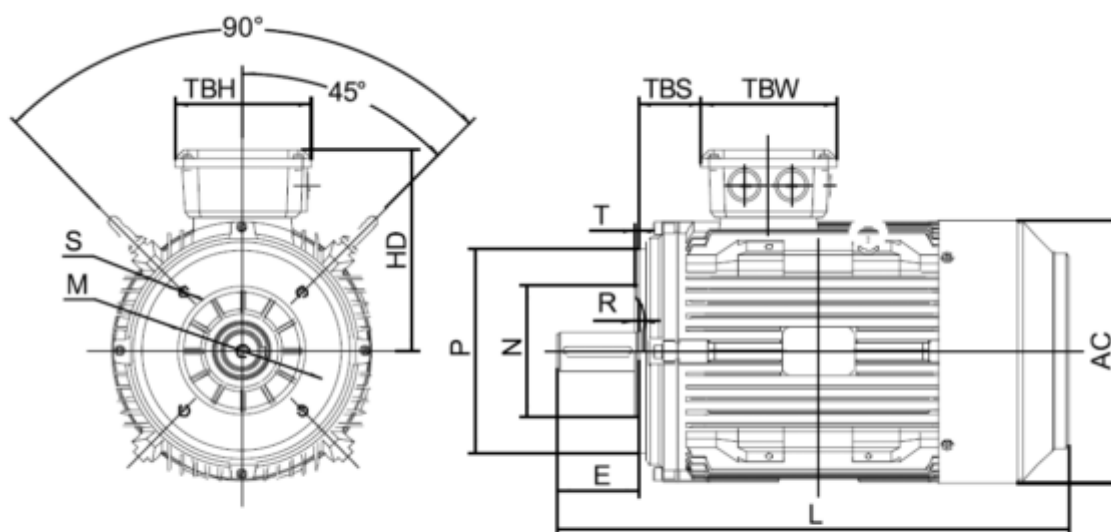

Varenummer: 250300150615
 Beskrivelse: Kleedrive T3C 100L-6 1.5KW 900 o/min
 3x230/400V 50HZ IP55 B14 Eff=82,5%

Mål

AA = 203	K = Ø12	TBW = 114
AC = Ø199	L = 385	
AD = 251	M = 130	
D = Ø28	N = 100	
E = 60	P = 160	
F = 8	S = 3.5	
G = 24	TBH = 114	
HD = 151	TBS = 76	